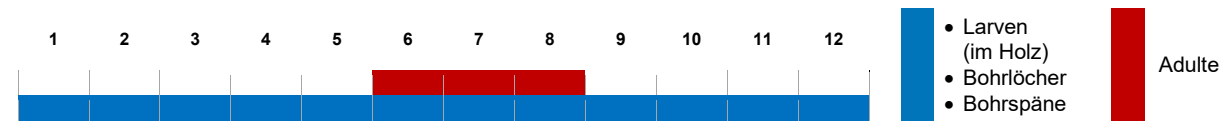

## Unternehmerpflicht

für die Ausstellung eines Pflanzenpasses

**Zweimalige gründliche visuelle Untersuchung** von Wirtspflanzen/Holz auf äußere Symptome:

- 1x Vegetationskontrolle,
- 1x Kontrolle im unbelaubten Zustand

## Wirtspflanzen

**Prunus L.** und diverse weitere Laubgehölze, u.a. *Castanea mollissima*, *Juglans regia*, *Populus spp.*, *Olea europaea*

Untersuchungszeitraum